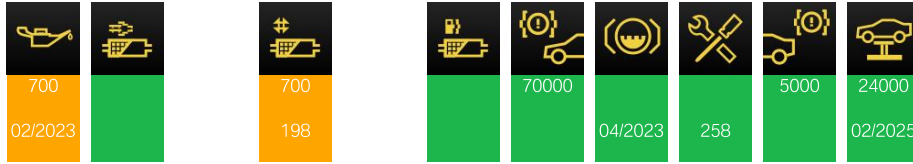

Detaily o vozidle

Typ vozidla	Osobní vozidlo
Značka	BMW
Model	530D A
Karosérie	LIM
Identifikační číslo vozidla (posledních 7 míst)	G293900
Identifikační číslo vozidla (17místné)	WBA5D11030G293900
Vývojové označení	F10
Řízení	LL
Motor	N57T
Číslo motoru	52569603
Dodatečné zpracování výfukových plynů	EURO6, W, PI/CI, M, N1 I
Převodovka	AUT
Číslo převodovky	0550481ZDC
sériové číslo Headunit	HB2068G8223630
Typ pohonu	HECK
Stupeň integrace z výroby	F010-16-03-502
Datum výroby	27.4.2016
Výrobní závod	Dingolfing
Datum expedice	30.4.2016
Dodávající prodejce	žádné zadání
Provedení pro trh	EUR
Kód laku	475
Kód čalounění	LCLY
Kód typu	5D21
Základní typ	5D11
Typ vedení	5D21

— 08. 11. 2022 Klíč 108041 km 28527 Klíč 0

— 08. 11. 2022 Servisní 108041 km 28527 Wallis Motor Duna Kft. , Budapest Automaticky

14. 10. 2022 Klíč 107050 km 28527 Remote KeyRead

13. 07. 2022 Klíč 102903 km 28527 Klíč 0