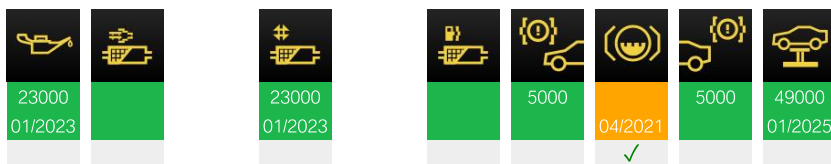

27. 04. 2021 Servisní 87391 km 28527 Wallis Motor Duna Kft. , Budapest Automaticky