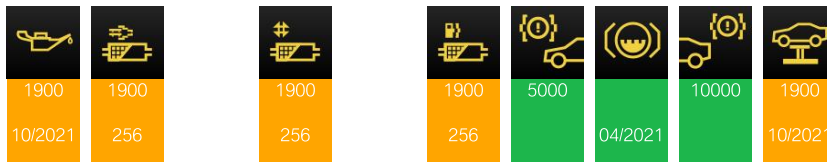

+ 02. 02. 2021 Záruka 84642 km 28527 Úloha: Fx N57 Zkontrolovat chladič AGR, popř. vyměnit
Úloha: Servis Motorový olej
Úloha: Servis Kontrola vozidla
Úloha: Servis Standardní rozsah
Úloha: Servis Vzduchový filtr
Úloha: Servis Palivový filtr
Úloha: Servis Mikrofiltr / filtr s aktivním uhlím

— 15. 01. 2021 Klíč 84339 km 28527 Remote KeyRead