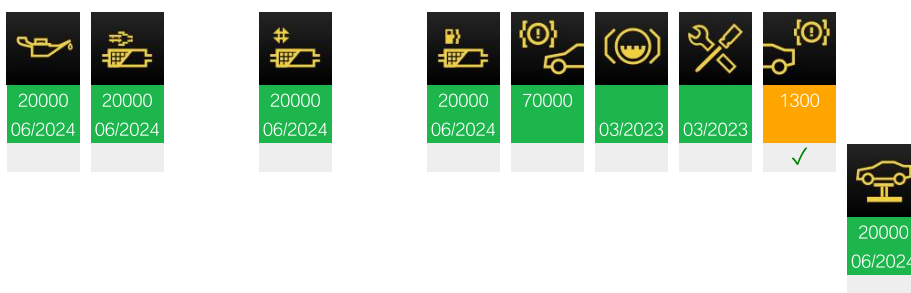

Detaily o vozidle

Typ vozidla	Osobní vozidlo
Značka	BMW
Model	530D A
Karosérie	LIM
Identifikační číslo vozidla (posledních 7 míst)	G293900
Identifikační číslo vozidla (17místné)	WBA5D11030G293900
Vývojové označení	F10
Řízení	LL
Motor	N57T
Číslo motoru	52569603
Dodatečné zpracování výfukových plynů	EURO6, W, PI/CI, M, N1 I
Převodovka	AUT
Číslo převodovky	0550481ZDC
sériové číslo Headunit	HB2068G8223630
Typ pohonu	HECK
Stupeň integrace z výroby	F010-16-03-502
Datum výroby	27.4.2016
Výrobní závod	Dingolfing
Datum expedice	30.4.2016
Dodávající prodejce	žádné zadání
Provedení pro trh	EUR
Kód laku	475
Kód čalounění	LCLY
Kód typu	5D21
Základní typ	5D11
Typ vedení	5D21

Zvláštní výbavy

Zvláštní výbavy z výroby:

01CA Výběr vozidel centrální objednávací proces
01CB CO2 rozsah
01CC Auto Start Stop funkce
01CD Brake Energy Regeneration
0205 Automatická převodovka
0230 Přídavný rozsah podle EU

— 08. 11. 2022 Klíč 108041 km 28527 Klíč 0

— 08. 11. 2022 Servisní 108041 km 28527 Wallis Motor Duna Kft. , Budapest Automaticky

14. 10. 2022 Klíč 107050 km 28527 Remote KeyRead

13. 07. 2022 Klíč 102903 km 28527 Klíč 0