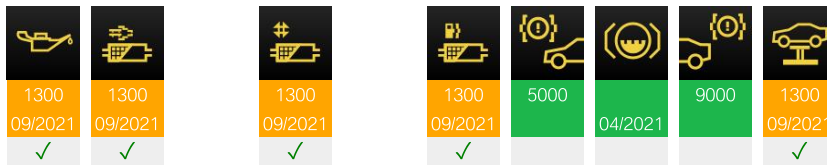

— 02. 02. 2021 Servisní 84642 km 28527 Wallis Motor Duna Kft. , Budapest Automaticky