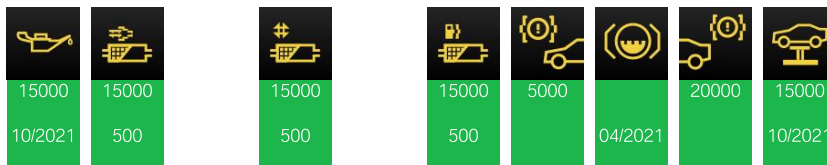

— 11. 05. 2020 Klíč 71417 km 28527 Klíč 0