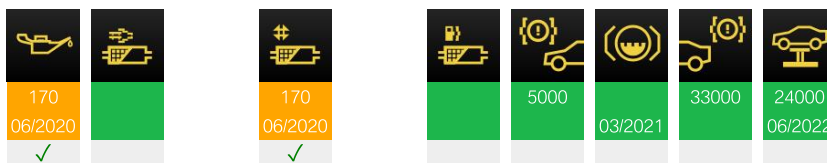

— 15. 01. 2021 Klíč 84339 km 28527 Remote KeyRead

— 11. 05. 2020 Klíč 71417 km 28527 Klíč 0

— 30. 10. 2019 Klíč 63157 km 28527 Klíč 0

— 30. 10. 2019 Servisní 63157 km 28527 Wallis Motor Duna Kft. , Budapest Automaticky