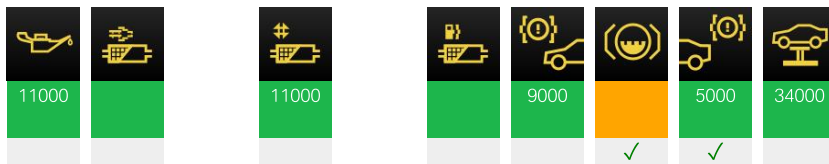

— 16. 04. 2019 Záruka 53497 km 28527 Úloha: Servis Standardní rozsah
Úloha: Servis Brzdová kapalina

+ Úloha: Servis Standardní rozsah

+ Úloha: Servis Brzdová kapalina

— 13. 11. 2018 Klíč 46745 km 28527 Klíč 0