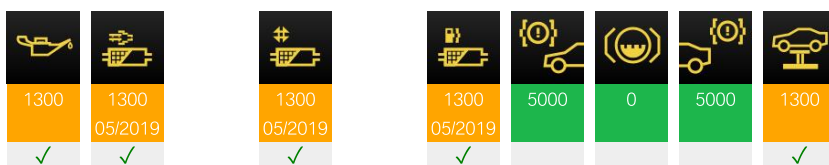

+ Úloha: Servis Standardní rozsah

+ Úloha: Servis Brzdová kapalina

— 13. 11. 2018 Klíč 46745 km 28527 Klíč 0

— 18. 07. 2018 Klíč 42623 km 28527 Klíč 0

— 18. 07. 2018 Servisní 42623 km 28527 Wallis Motor Duna Kft. , Budapest Automaticky