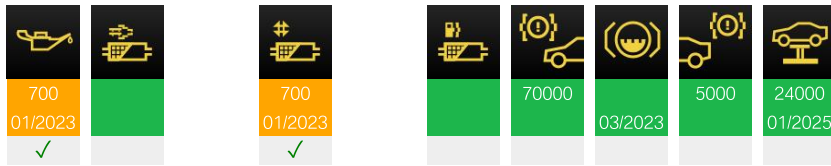

13. 07. 2022 Servisní 102903 km 28527 Wallis Motor Duna Kft. , Budapest Automaticky