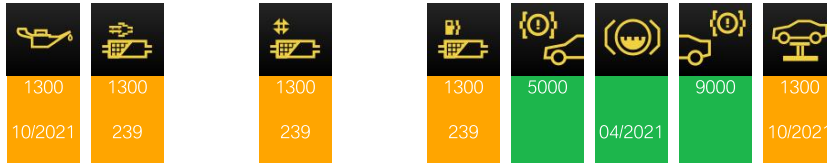

— 27. 04. 2021 Záruka 87391 km 28527 Úloha: Servis Standardní rozsah
Úloha: Servis Brzdová kapalina

+ Úloha: Servis Standardní rozsah

+ Úloha: Servis Brzdová kapalina

— 02. 02. 2021 Klíč 84642 km 28527 Klíč 0