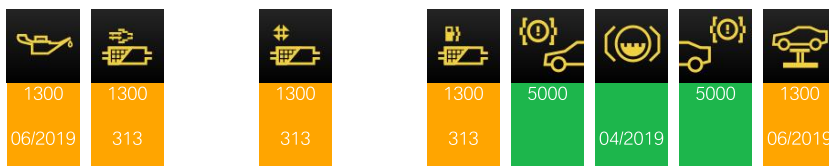

— 18. 07. 2018 Servisní 42623 km 28527 Wallis Motor Duna Kft. , Budapest Automaticky