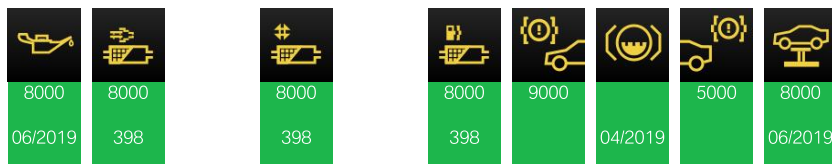

- + Úloha: Servis Motorový olej
- + Úloha: Servis Kontrola vozidla
- + Úloha: Servis Standardní rozsah
- + Úloha: Servis Vzduchový filtr
- + Úloha: Servis Palivový filtr
- + Úloha: Servis Mikrofiltr / filtr s aktivním uhlím

— 23. 04. 2018 Klíč 38464 km 28527 Klíč 0

— 20. 11. 2017 Klíč 29771 km 28527 Klíč 0