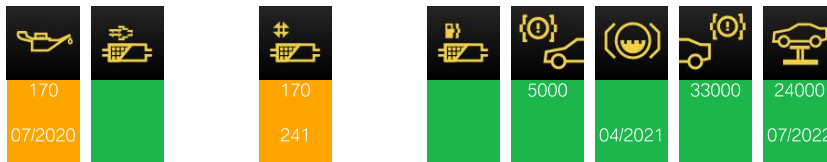

— 30. 10. 2019 Klíč 63157 km 28527 Klíč 0