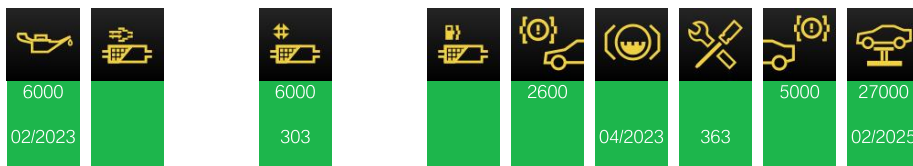

28. 03. 2022 Klíč 97647 km 28527 Remote KeyRead