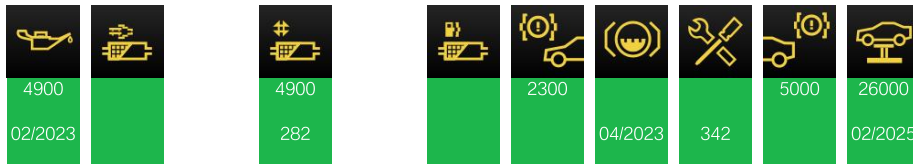

19. 04. 2022 Klíč 97979 km 28527 Klíč 0