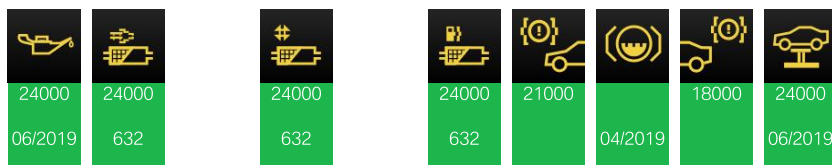

— 23. 04. 2018 Klíč 38464 km 28527 Klíč 0

— 20. 11. 2017 Klíč 29771 km 28527 Klíč 0

— 29. 08. 2017 Klíč 25828 km 28527 Klíč 0

— 27. 06. 2017 Klíč 22161 km 28527 Klíč 0

— 27. 06. 2017 Servisní 22161 km 28527 Wallis Motor Duna Kft. , Budapest Automaticky