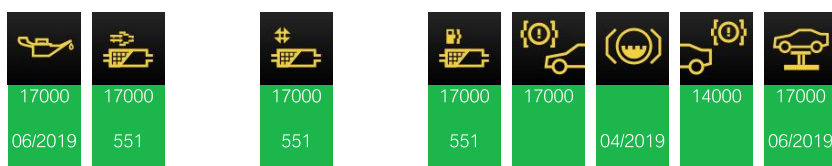

— 29. 08. 2017 Klíč 25828 km 28527 Klíč 0