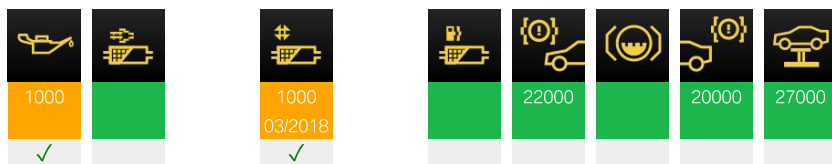

— 23. 04. 2018 Klíč 38464 km 28527 Klíč 0

— 20. 11. 2017 Klíč 29771 km 28527 Klíč 0

— 29. 08. 2017 Klíč 25828 km 28527 Klíč 0

— 27. 06. 2017 Klíč 22161 km 28527 Klíč 0

— 27. 06. 2017 Servisní 22161 km 28527 Wallis Motor Duna Kft. , Budapest Automaticky